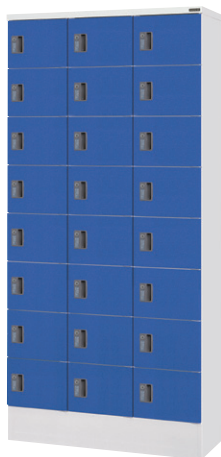

スポーツロッカー

限りある空間内で多くの皆様に使用して頂ける、小さな間口のメンバー用ロッカーです。
衣類や洗面用具まで多種多様な個人所有物を保管するのに最適です。

プライベートロッカー

LPA3-6C (3列6段 18人用)
H1900×W900×D350
横中仕切板差込構造
※ピンヒンジ・ボンデ鋼板仕様

ホワイト ブラック ブルー ピンク

LPA3-8C (3列8段 24人用)
H1900×W900×D350
横中仕切板差込構造
※ピンヒンジ・ボンデ鋼板仕様

ブルー ピンク ホワイト ブラック

LPA3-7C (3列7段 21人用)
H1900×W900×D350
横中仕切板差込構造
※ピンヒンジ・ボンデ鋼板仕様

ピンク ブルー ブラック ホワイト

- ◆温浴施設・スポーツ施設等の固定利用者に、マス単位でレンタルすることもできます。
- ◆個人が使用する洗面用具、通常の洗面バスケットやポンプ式シャンプーが入る大きさです。
- ◆扉の基本色に4色をご用意し、扉を組み合わせることでオリジナルな雰囲気も演出できます。
- ◆キー管理のしやすさを考慮した“内筒着脱式錠”仕様です。