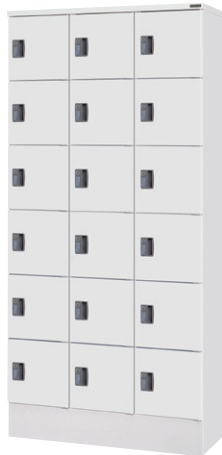

スポーツロッカー

限りある空間内で多くの皆様に使用して頂ける、小さな間口のメンバー用ロッカーです。
衣類や洗面用具まで多種多様な個人所有物を保管するのに最適です。

プライベートロッカー

LPA3-6C (3列6段 18人用)
H1900×W900×D350
横中仕切板差込構造
※ピンヒンジ・ボンデ鋼板仕様

ホワイト ブラック ブルー ピンク

LPA3-8C (3列8段 24人用)
H1900×W900×D350
横中仕切板差込構造
※ピンヒンジ・ボンデ鋼板仕様

ブルー ピンク ホワイト ブラック

LPA3-7C (3列7段 21人用)
H1900×W900×D350
横中仕切板差込構造
※ピンヒンジ・ボンデ鋼板仕様

ピンク ブルー ブラック ホワイト

- ◆温浴施設・スポーツ施設等の固定利用者に、マス単位でレンタルすることもできます。
- ◆個人が使用する洗面用具、通常の洗面バスケットやポンプ式シャンプーが入る大きさです。
- ◆扉の基本色に4色をご用意し、扉を組み合わせることでオリジナルな雰囲気も演出できます。
- ◆キー管理のしやすさを考慮した“内筒着脱式錠”仕様です。