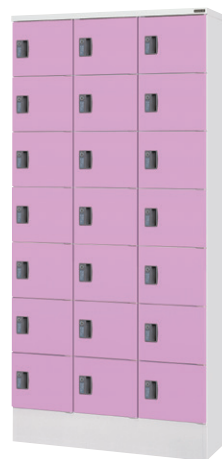

スポーツロッカー

限りある空間内で多くの皆様に使用して頂ける、小さな間口のメンバー用ロッカーです。
衣類や洗面用具まで多種多様な個人所有物を保管するのに最適です。

プライベートロッカー

LPA3-6C (3列6段 18人用)
H1900×W900×D350
横中仕切板差込構造
※ピンヒンジ・ボンデ鋼板仕様

ホワイト ブラック ブルー ピンク

LPA3-8C (3列8段 24人用)
H1900×W900×D350
横中仕切板差込構造
※ピンヒンジ・ボンデ鋼板仕様

ブルー ピンク ホワイト ブラック

LPA3-7C (3列7段 21人用)
H1900×W900×D350
横中仕切板差込構造
※ピンヒンジ・ボンデ鋼板仕様

ピンク ブルー ブラック ホワイト

- ◆温浴施設・スポーツ施設等の固定利用者に、マス単位でレンタルすることもできます。
- ◆個人が使用する洗面用具、通常の洗面バスケットやポンプ式シャンプーが入る大きさです。
- ◆扉の基本色に4色をご用意し、扉を組み合わせることでオリジナルな雰囲気も演出できます。
- ◆キー管理のしやすさを考慮した“内筒着脱式錠”仕様です。

錠は下記2種よりお選びいただけます。

▶ シリンダー錠 (MX錠)

▶ コインリターン錠 (DRH錠)