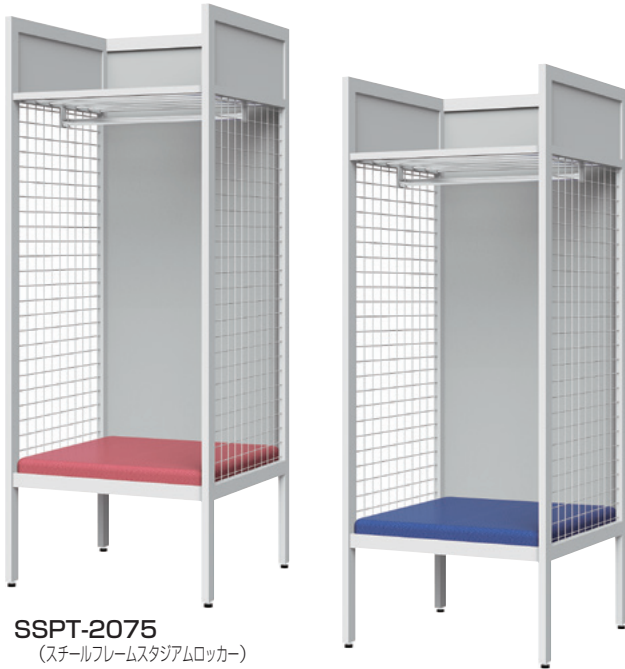

スチールフレームタイプ

SSPT-2075
(スチールフレームスタジアムロッカー)

H2000×W776×D650

本体：ハンガーパイプ、アジャスター、座面マット(色：ブルー/レッド)付
側背面：ワイヤー加工
(※組立式)

フレームタイプオプション

※オプションにより、オリジナリティあふれた製品を提供します。

背面

SM-315 (背もたれ)
H315×W723×D220(195)
シート色(ブルー/レッド)

- 座面同様のクッション材を使用したレザーシート貼です。
- フッ素処理された表面で、汚れが付きにくく、付着した汚れも簡単に落とせます。
- 異素材からの染料移行防止効果に優れています。

引き出し

HD-360 (引き出し)
H360×W705×D630
キャスター付

- キャスター付スチール製の大容量な引き出しで、多くの荷物を収納できます。
- 内部には小物保管庫を取付けられ、人目につかない場所に小物を収納できます。

小物収納庫

オーダーメイドにて、
棚の上部への設置が可能です。

- 小型の収納庫で、小物の収納に最適です。
- 貴重品保管にも使用されるゼロリセット錠を採用しました。

木製ボックスタイプ

重厚感のある木目柄を採用した「木製スタジアムロッカー」です。
側面にワイヤー加工を施したタイプと、
個室ブースのような佇まいの2種類をご用意しております。

WSPT-2075
(木製スタジアムロッカー)

H2000×W748×D700

本体：ハンガーパイプ、座面マット(色：ブラック)付
側面：スチール製メッシュ+木製パネル
下部：引出し収納(キャスター付)

WSPT-2075W
(木製スタジアムロッカー)

H2000×W748×D700

本体：ハンガーパイプ、
座面マット(色：ブラック)付
下部：引出し収納(キャスター付)

連結イメージ